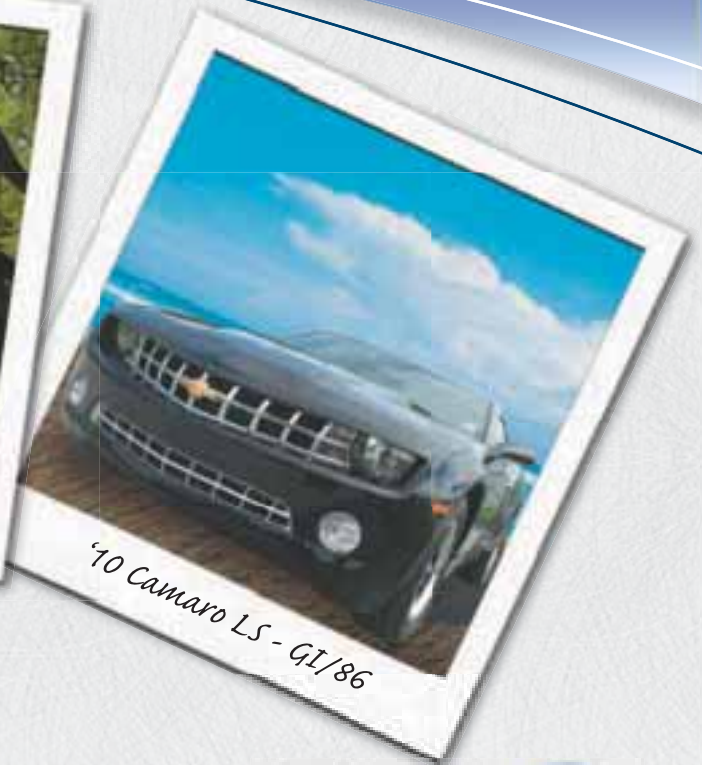

CCIMC67458
Mirror Covers

CCITLB26932
Tail Light Bezels

GRILLE OVERLAYS

Covertor de Parrillas

'10 Sierra - GI/42 & GI/42B

'10 Camaro LS - GI/86

- Quick and Easy Installation
Rápida y fácil instalación
- Triple-Chrome Plated ABS
Triple cromado abs
- Engineered To Fit Over Factory Grille
Diseñado para encajar en la parrilla de fábrica
- No Bolting, Drilling, or Cutting Required
No perforación, atornillado o corte necesario