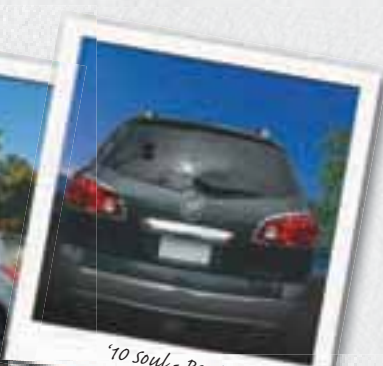

'10 soul - Pg. 49